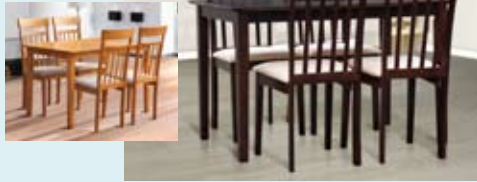

### GOLD I

rozмеры: v. 74/ š.75/ dl.120 cm  
stoličky: v. 97/ š.43 / hl. 44,5 cm  
Farebné prevedenie - Jelša, Wenge