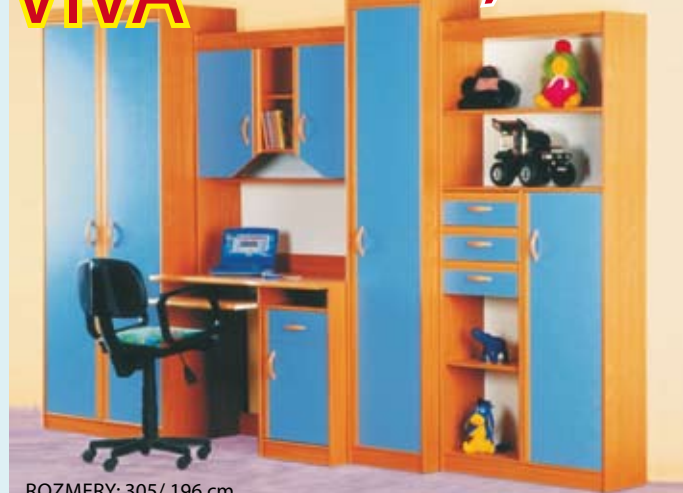

**ZEFIROS**

**345,- EUR**

ROZMERY: Š. 340/ V.216/ HL.55 (33) CM  
PREVEDENIE: JELŠA, HRUŠKA, STOROČNÝ DUB

**VIVA**

**252,- EUR**

ROZMERY: 305/ 196 cm  
PREVEDENIE: BUK, JELŠA, BUK/ZELENÁ, BUK/KRÉM, BUK/MODRÁ