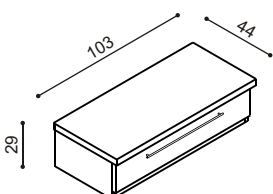

Komoda RÁCHEL

R2 Z1 - 1 zásuvka veľká

BUK	DUB	ks
454,-	505,-