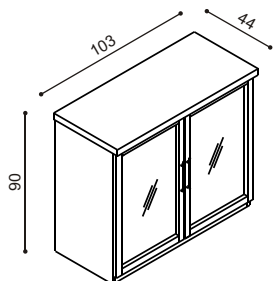

BUK	DUB	ks
696,-	771,-	

K 2 - otvorená bez dvierok

BUK	DUB	ks
450,-	496,-	

Komoda RÁCHEL

R2 SSN - dvierka presklené,
nerezový rám

BUK	DUB	ks
613,-	666,-	

R2 SSB - dvierka presklené,
drevený rám

BUK	DUB	ks
613,-	666,-	