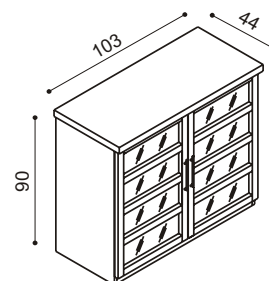

Komoda RÁCHEL

R2 SS

- 2 dvierka presklené

BUK	DUB	ks
604,-	671,-