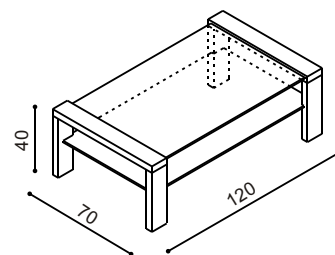

Konferenčný stolík RÁCHEL
presklený

BUK	DUB	ks
489,-	509,-	

Nočný stolík RÁCHEL
vhodný ako podstavec
pod knižnicu

BUK	DUB	ks
345,-	379,-	

Komoda RÁCHEL
R3 PZ - polica,
3 zásuvky malé

BUK	DUB	ks
811,-	900,-	