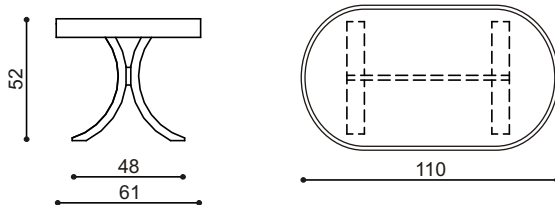

Poťahová látka

Odtieň morenia

KONFERENČNÉ STOLÍKY SAUL A LEVI

dobu dodania 3 - 5 týždňov

Stolík konferenčný

SAUL oválny
rozmer 61 x 110 cm

- bez skla

Cena/ks	ks
380,-	