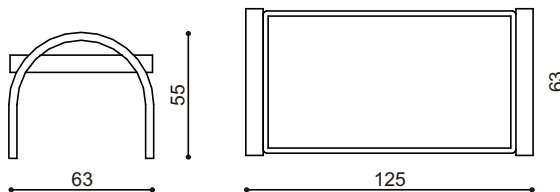

Stolík konferenčný

LEVI obdĺnik
rozmer 63 x 125 cm

- bez skla

Cena/ks	ks
265,-	

- so sklom

Cena/ks	ks
296,-