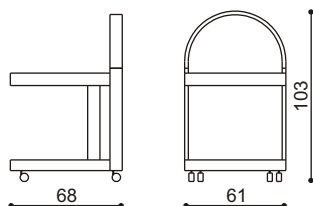

Stolík konferenčný

LEVI rohový
rozmer 99,5 x 99,5 cm

- bez skla

Cena/ks	ks
285,-	

- so sklom

Cena/ks	ks
322,-	

SERVÍROVACÍ STOLÍK LAZAR, VANKÚŠ

Servírovací stolík
LAZAR

Cena/ks	ks
412,-	

Vankúš

rozmer 50 x 50

Kat.	Cena/ks	ks
I.	25,-	
II.	30,-	
Koža	64,-	

Poťahová látka

Odtieň morenia

JEDÁLENSKÉ ZOSTAVY

LAMELOVÝ OHÝBANÝ NÁBYTOK