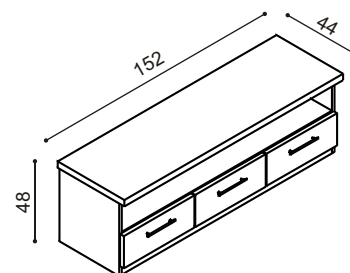

Konferenčný stolík RÁCHEL
presklený

BUK	DUB	ks
489,-	509,-	

Nočný stolík RÁCHEL
vhodný ako podstavec
pod knižnicu

BUK	DUB	ks
345,-	379,-	

Komoda RÁCHEL
R3 PZ - polica,
3 zásuvky malé

BUK	DUB	ks
811,-	900,-	