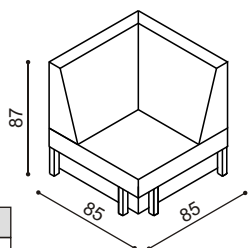

OBÝVACIA STENA RÁCHEL doba dodania 4 - 8 týždňov

Obývacie steny RÁCHEL je možné doplniť inou komodou z radu spáľňového nábytku.

Kreslo RÁCHEL
rohové

Kat.	BUK	DUB	ks
I.	605,-	638,-	
II.	639,-	672,-	
Koža	1 028,-	1 084,-