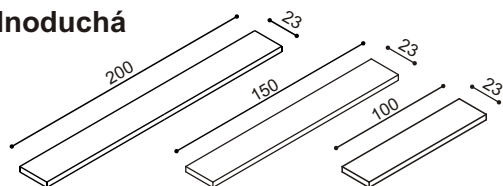

Polica k posteli RÁCHEL
dvojité

BUK	DUB	ks
204,-	227,-	

Závesná skrinka RÁCHEL
Z2 SN - dvierka presklené,
nerezový rám

BUK	DUB	ks
448,-	476,-	

Z2 S - dvierka presklené,
drevený rám

BUK	DUB	ks
448,-	476,-	

Polica jednoduchá RÁCHEL