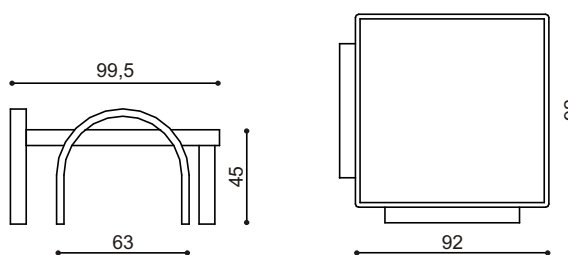

Stolík konferenčný

LEVI rohový
rozmer 99,5 x 99,5 cm