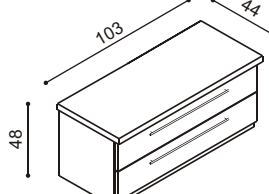

R2 Z2 - 2 zásuvky veľké

BUK	DUB	ks
565,-	628,-	

SEDACIA SÚPRAVA GEFER

LAMELOVÝ OHÝBANÝ NÁBYTOK

CENNÍK

Platnosť cenníka je od 1. 1. 2011. Ceny sú s DPH 20%. MORENIE je zahrnuté v cene.
Ceny čalúneného nábytku sú rozdelené do I. a II. kategórie, podľa druhu poťahovej látky.
Aktuálny zoznam poťahových látok je k dispozícii u našich predajcov alebo na www.jelinek.eu