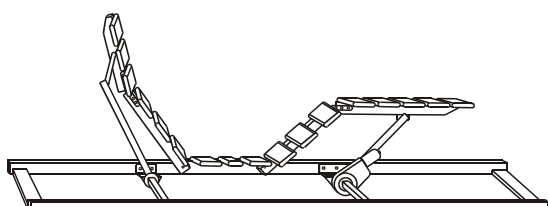

Rošt polohovanie hlavy

rozmer	cena/ks	ks
200 x 90 cm	108,-	

Polohovanie hlavy a tela

rozmer	cena/ks	ks
200 x 90 cm	184,-	

Polohovanie hlavy a sedu

rozmer	cena/ks	ks
200 x 90 cm	201,-	

Komplexné relaxačné polohovanie

rozmer	cena/ks	ks
200 x 90 cm	269,-	

Komplexné relaxačné polohovanie s motorovým pohonom MOSYS

- bez diaľkového ovládania

rozmer	cena/ks	ks
200 x 90 cm	497,-	

- s diaľkovým ovládaním

rozmer	cena/ks	ks
200 x 90 cm	557,-	

Nosnosť motorového polohovania do 110 kg

Štandardná cena je pre rozmery roštov a polohovanie pri šírke 80, 90 a 100 cm a zároveň dĺžky 190 a 200 cm.
Pri zmene jedného rozmeru (dĺžky alebo šírky) sa cena navyšuje o 5%.
Pri zmene oboch rozmerov (dĺžky i šírky) sa cena navyšuje o 10%.
Pri rozmeroch roštu nad 120 cm šírky a 240 cm dĺžky je príplatok 100%.