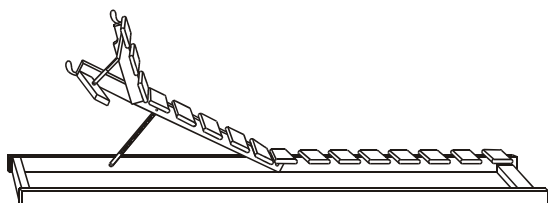

ROŠTY

CENNÍK

Platnosť cenníka je od 1. 1. 2011. Ceny sú s **DPH 20%**. Doba dodania 2 - 4 týždňov.

Polohovanie v ráme do postelí RÁCHEL, GABRIELA, DALILA, REBEKA, PAVLA a EVA

Rošt pevný

rozmer	cena/ks	ks
200 x 90 cm	76,-	

Rošt polohovanie hlavy

rozmer	cena/ks	ks
200 x 90 cm	108,-	

Polohovanie hlavy a tela

rozmer	cena/ks	ks
200 x 90 cm	184,-	

Polohovanie hlavy a sedu

rozmer	cena/ks	ks
200 x 90 cm	201,-	

Komplexné relaxačné polohovanie

rozmer	cena/ks	ks
200 x 90 cm	269,-	

Komplexné relaxačné polohovanie s motorovým pohonom MOSYS

- bez diaľkového ovládania

rozmer	cena/ks	ks
200 x 90 cm	497,-	

- s diaľkovým ovládaním

rozmer	cena/ks	ks
200 x 90 cm	557,-	

Nosnosť motorového polohovania do 110 kg

Štandardná cena je pre rozmery roštov a polohovanie pri šírke 80, 90 a 100 cm a zároveň dĺžky 190 a 200 cm.
Pri zmene jedného rozmeru (dĺžky alebo šírky) sa cena navyšuje o 5%.
Pri zmene oboch rozmerov (dĺžky i šírky) sa cena navyšuje o 10%.
Pri rozmeroch roštu nad 120 cm šírky a 240 cm dĺžky je príplatok 100%.