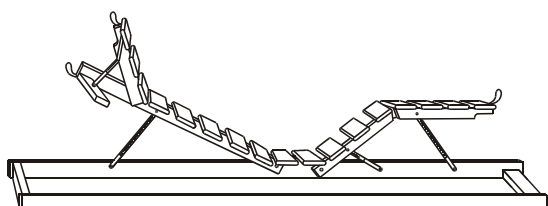

Rošt polohovanie hlavy

rozmer	cena/ks	ks
200 x 90 cm	108,-	

Polohovanie hlavy a tela

rozmer	cena/ks	ks
200 x 90 cm	184,-	

Polohovanie hlavy a sedu

rozmer	cena/ks	ks
200 x 90 cm	201,-	

Komplexné relaxačné polohovanie

rozmer	cena/ks	ks
200 x 90 cm	269,-	

Komplexné relaxačné polohovanie s motorovým pohonom MOSYS

- bez diaľkového ovládania

rozmer	cena/ks	ks
200 x 90 cm	497,-	

- s diaľkovým ovládaním

rozmer	cena/ks	ks
200 x 90 cm	557,-	

Nosnosť motorového polohovania do 110 kg

Štandardná cena je pre rozmery roštov a polohovanie pri šírke 80, 90 a 100 cm a zároveň dĺžky 190 a 200 cm.
Pri zmene jedného rozmeru (dĺžky alebo šírky) sa cena navyšuje o 5%.
Pri zmene oboch rozmerov (dĺžky i šírky) sa cena navyšuje o 10%.
Pri rozmeroch roštu nad 120 cm šírky a 240 cm dĺžky je príplatok 100%.