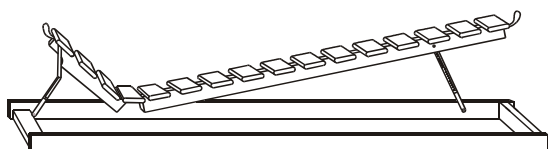

ROŠTY

CENNÍK

Platnosť cenníka je od 1. 1. 2011. Ceny sú s **DPH 20%**. Doba dodania 2 - 4 týždňov.

Polohovanie v ráme do postelí RÁCHEL, GABRIELA, DALILA, REBEKA, PAVLA a EVA

Rošt pevný

rozmer	cena/ks	ks
200 x 90 cm	76,-	

Rošt polohovanie hlavy

rozmer	cena/ks	ks
200 x 90 cm	108,-	

Polohovanie hlavy a tela

rozmer	cena/ks	ks
200 x 90 cm	184,-	

Polohovanie hlavy a sedu

rozmer	cena/ks	ks
200 x 90 cm	201,-	

Komplexné relaxačné polohovanie

rozmer	cena/ks	ks
200 x 90 cm	269,-	

Komplexné relaxačné polohovanie s motorovým pohonom MOSYS

- bez diaľkového ovládania

rozmer	cena/ks	ks
200 x 90 cm	497,-	

- s diaľkovým ovládaním

rozmer	cena/ks	ks
200 x 90 cm	557,-	

Nosnosť motorového polohovania do 110 kg

Štandardná cena je pre rozmery roštov a polohovanie pri šírke 80, 90 a 100 cm a zároveň dĺžky 190 a 200 cm.
Pri zmene jedného rozmeru (dĺžky alebo šírky) sa cena navyšuje o 5%.
Pri zmene oboch rozmerov (dĺžky i šírky) sa cena navyšuje o 10%.
Pri rozmeroch roštu nad 120 cm šírky a 240 cm dĺžky je príplatok 100%.