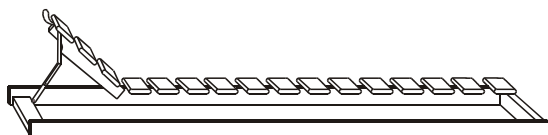

ROŠTY

CENNÍK

Platnosť cenníka je od 1. 1. 2011. Ceny sú s **DPH 20%**. Doba dodania 2 - 4 týždňov.

Polohovanie v ráme do postelí RÁCHEL, GABRIELA, DALILA, REBEKA, PAVLA a EVA

Rošt pevný

rozmer	cena/ks	ks
200 x 90 cm	76,-	

Rošt polohovanie hlavy

rozmer	cena/ks	ks
200 x 90 cm	108,-	

Polohovanie hlavy a tela

rozmer	cena/ks	ks
200 x 90 cm	184,-	

Polohovanie hlavy a sedu

rozmer	cena/ks	ks
200 x 90 cm	201,-	

Komplexné relaxačné polohovanie

rozmer	cena/ks	ks
200 x 90 cm	269,-	

Komplexné relaxačné polohovanie s motorovým pohonom MOSYS

- bez diaľkového ovládania

rozmer	cena/ks	ks
200 x 90 cm	497,-	

- s diaľkovým ovládaním

rozmer	cena/ks	ks
200 x 90 cm	557,-	

Nosnosť motorového polohovania do 110 kg

Štandardná cena je pre rozmery roštov a polohovanie pri šírke 80, 90 a 100 cm a zároveň dĺžky 190 a 200 cm.
Pri zmene jedného rozmeru (dĺžky alebo šírky) sa cena navyšuje o 5%.
Pri zmene oboch rozmerov (dĺžky i šírky) sa cena navyšuje o 10%.
Pri rozmeroch roštu nad 120 cm šírky a 240 cm dĺžky je príplatok 100%.