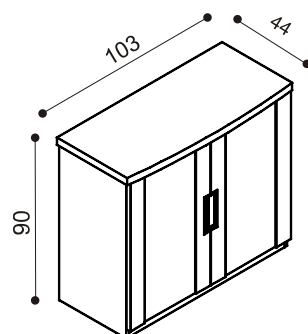

**Komoda GABRIELA
G2 DD - 2 dvierka**