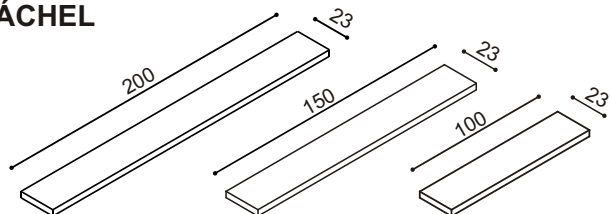

Nočný stolík RÁCHEL

BUK	DUB	ks
345,-	379,-	

Štandardná cena úložného priestoru je pre rozmery pri šírke 80, 90 a 100 cm a dĺžke 200 cm.

Pri zmene jedného rozmeru (dĺžky alebo šírky) sa cena navyšuje o 5%.

Pri zmene oboch rozmerov (dĺžky i šírky) sa cena navyšuje o 10%.

Doplňky a komody k posteli RÁCHEL

doba dodania 4 - 6 týždňov

Polica jednoduchá RÁCHEL

rozmer	BUK	DUB	ks
100 cm	85,-	94,-	
150 cm	105,-	116,-	
200 cm	125,-	137,-	