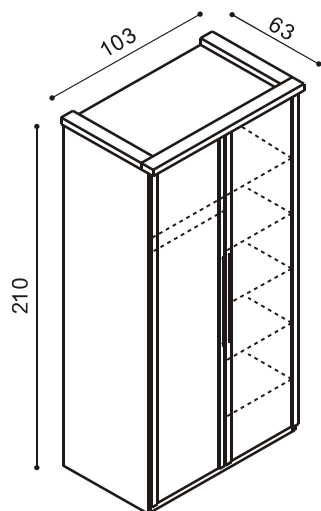

Skrine k posteli RÁCHEL

doba dodania 4 - 8 týždňov

Skriňa RÁCHEL
L2 DD - dvojdvierová

BUK	DUB	ks
1 366,-	1 438,-