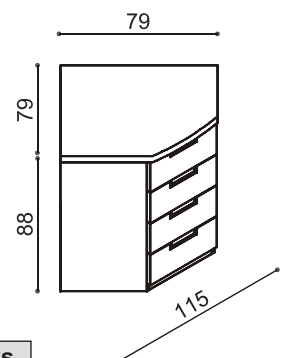

**Komoda GABRIELA
G9 Z - rohová,
4 zásuvky malé**