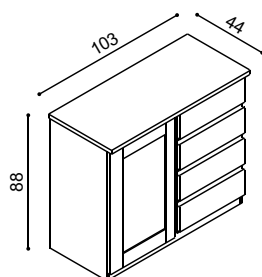

Komoda DALILA

I2 DZ - dvierka L,
4 zásuvky malé

BUK	DUB	ks
910,-	968,-