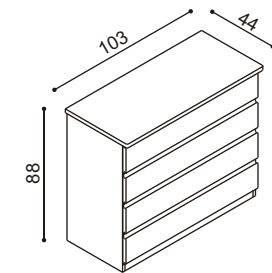

Komoda DALILA

I2 Z4 - 4 zásuvky veľké

BUK	DUB	ks
811,-	860,-