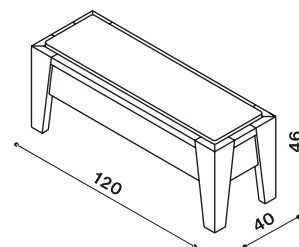

Polica k posteli RÁCHEL dvojité

BUK	DUB	ks
204,-	227,-	

Závesná skrinka RÁCHEL

Z2 SN - dvierka presklené,
nerezový rám

BUK	DUB	ks
448,-	476,-	

Z2 S - dvierka presklené,
drevený rám

BUK	DUB	ks
448,-	476,-	

Lavica k posteli RÁCHEL