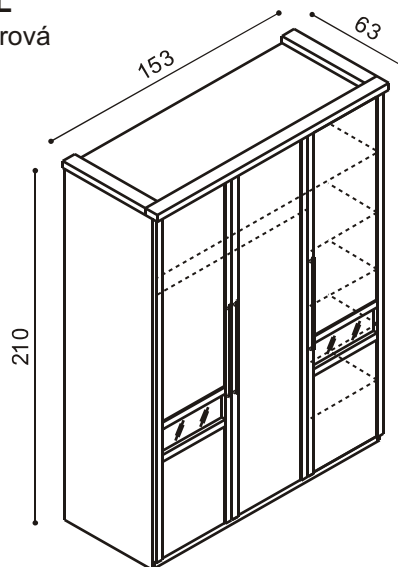

Skriňa RÁCHEL
L3 SDS - trojdvierová
presklená

BUK	DUB	ks
1 941,-	2 044,-	

**Kupujte iba originál
- kvalitu, na ktorú
sa môžete spoľahnúť**