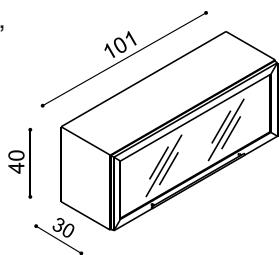

Polica k posteli RÁCHEL dvojité

BUK	DUB	ks
204,-	227,-	

Závesná skrinka RÁCHEL

Z2 SN - dvierka presklené,
nerezový rám

BUK	DUB	ks
448,-	476,-	

Z2 S - dvierka presklené,
drevený rám

BUK	DUB	ks
448,-	476,-	

Lavica k posteli RÁCHEL