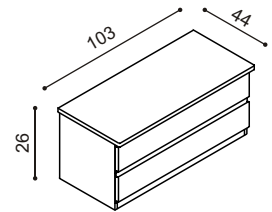

Komoda DALILA

I2 Z2 - 2 zásuvky veľké

BUK	DUB	ks
539,-	573,-