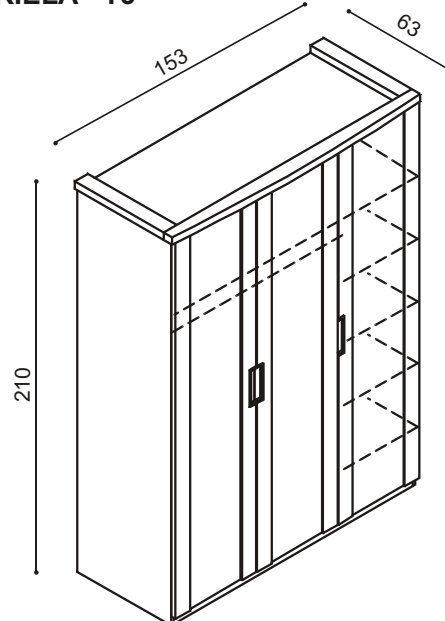

T2 DD
- dvojdverová

BUK	DUB	ks
1 372,-	1 445,-	

T2 ZZ
- dvojdverová so zrkadlami

BUK	DUB	ks
1 491,-	1 570,-	

Skriňa GABRIELA - T3