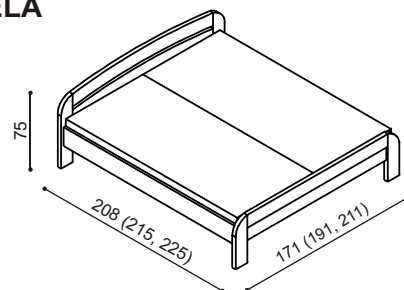

Posteľ GABRIELA PLUS

dvojlôžko
s rovným čelom
u nôh

rozmer	BUK	DUB	ks
200 x 160 cm	793,-	867,-	
200 x 180 cm	823,-	901,-	
200 x 200 cm	853,-	933,-	

Posteľ GABRIELA PLUS vyrábame aj v dĺžkách 210 a 220 cm, s príplatkom BUK 22,-; DUB 26,-.

Výška plochy na ležanie 51 - 63 cm. Posteľ GABRIELA PLUS má čelá v hrúbke 40 mm a bočnice v hrúbke 25 mm.

Posteľ GABRIELA

dvojlôžko
s oblým čelom
u nôh

rozmer	BUK	DUB	ks
200 x 160 cm	764,-	835,-	
200 x 180 cm	794,-	868,-	
200 x 200 cm	824,-	901,-	

Posteľ GABRIELA

dvojlôžko
s rovným čelom
u nôh

rozmer	BUK	DUB	ks
200 x 160 cm	738,-	807,-	
200 x 180 cm	767,-	840,-	
200 x 200 cm	798,-	873,-	

Posteľ GABRIELA vyrábame aj v dĺžkách 210 a 220 cm, s príplatkom BUK 22,-; DUB 26,-.

Polica nad posteľ GABRIELA

dĺžka 160, 180, 200 cm

BUK	DUB	ks
200,-	222,-	

Štandardná cena úložného priestoru je pre rozmery pri šírke 80, 90 a 100 cm a dĺžke 200 cm.

Pri zmene jedného rozmeru (dĺžky alebo šírky) sa cena navyšuje o 5%.