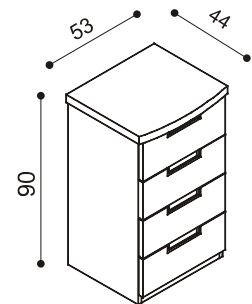

**Komoda GABRIELA
G1 Z - 4 zásuvky malé**