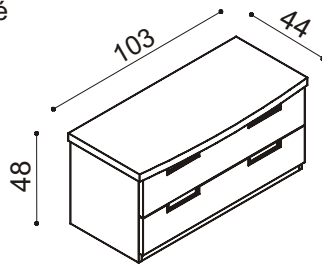

**Komoda GABRIELA
G2 Z2 - 2 zásuvky veľké**