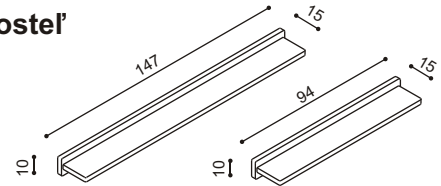

Nočná polička DALILA / GABRIELA

BUK	DUB	ks
137,-	150,-	

Polica nad posteľ DALILA

rozmer	BUK	DUB	ks
94 cm	112,-	124,-	
147 cm	135,-	150,-	

Komody DALILA vyrábame aj v prevedení DALILA LUX (hrúbka horného platu - 4 cm).
Výška komody - 90 cm.