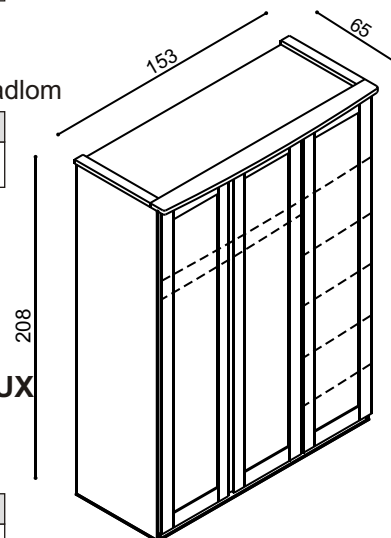

Skriňa DALILA - J3

J3 DDD

- trojdvierová

BUK	DUB	ks
1 774,-	1 866,-	

J3 DZD

- trojdvierová so zrkadlom

BUK	DUB	ks
1 836,-	1 928,-	

Skriňa DALILA LUX

M3 DDD

- trojdvierová

BUK	DUB	ks
1 832,-	1 927,-	

M3 DZD

- trojdvierová so zrkadlom

BUK	DUB	ks
1 893,-	1 988,-	

Skrine DALILA vyrábame aj v prevedení DALILA LUX (hrúbka horného plátu - 4 cm).
Výška skrine - 210 cm.