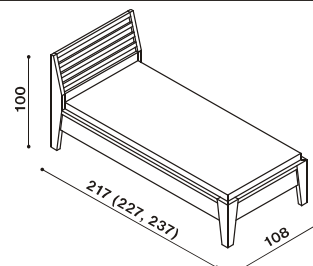

rozmer	DUB	ks
200 x 100 cm	1 008,-	

Opierky k posteli RÁCHEL - pár

Kat.	Poťahová látka	cena/pár	pár
I.		39,-	
II.		44,-	
Koža		96,-	

Osvetlenie k posteli RÁCHEL

Typ	Cena/ks	ks
jednolôžko	213,-	
dvojľôžko	338,-	

Osvetlenie k posteli RÁCHEL

- so stmievaním

Typ	Cena/ks	ks
jednolôžko	379,-	
dvojľôžko	592,-