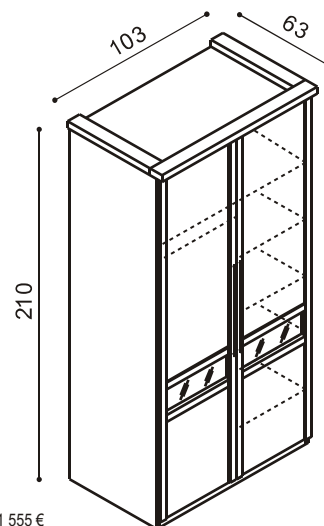

Skriňa RÁCHEL
L2 SS - dvojdvierová
presklená

1 555 €
46 846 SKK

BUK	DUB	ks
1 490,-	1 569,-