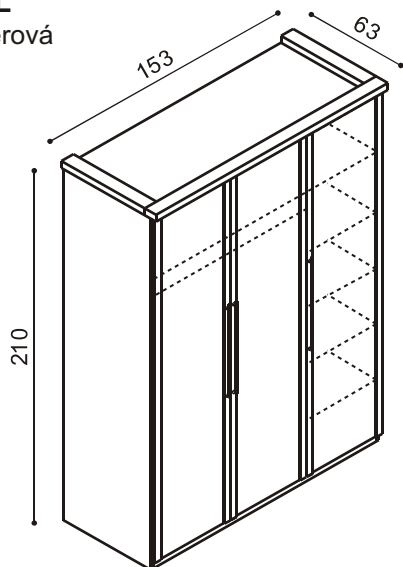

Skriňa RÁCHEL
L3 DDD - trojdvierová

BUK	DUB	ks
1 879,-	1 978,-