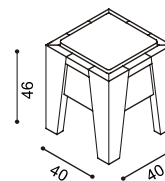

Stolička k toaletnému stolíku RÁCHEL