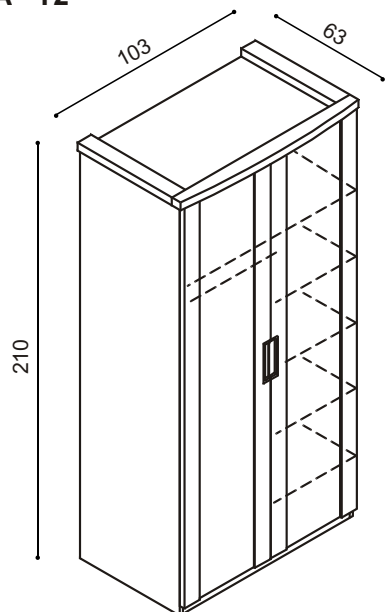

Skriňa k posteli GABRIELA

dobu dodania 4 - 8 týždňov

Skriňa GABRIELA - T2