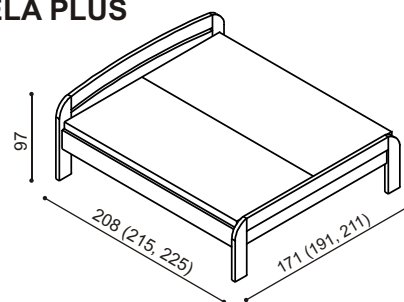

Platnosť cenníka je od 1. 1. 2011. Ceny sú s DPH 20%. MORENIE je zahrnuté v ceně.

SPÁLŇA GABRIELA (hrúbka masívu 25/40 mm) doba dodania 3 - 6 týždňov

Posteľ GABRIELA PLUS

dvojlôžko
s oblým čelom
u nôh

rozmer	BUK	DUB	ks
200 x 160 cm	819,-	896,-	
200 x 180 cm	848,-	929,-	
200 x 200 cm	879,-	1 037,-	

Posteľ GABRIELA PLUS

dvojlôžko
s rovným čelom
u nôh

rozmer	BUK	DUB	ks
200 x 160 cm	793,-	867,-	
200 x 180 cm	823,-	901,-	
200 x 200 cm	853,-	933,-	

Posteľ GABRIELA PLUS vyrábame aj v dĺžkách 210 a 220 cm, s príplatkom BUK 22,-; DUB 26,-.

Výška plochy na ležanie 51 - 63 cm. Posteľ GABRIELA PLUS má čelá v hrúbke 40 mm a bočnice v hrúbke 25 mm.

Posteľ GABRIELA

dvojlôžko
s oblým čelom
u nôh

rozmer	BUK	DUB	ks
200 x 160 cm	764,-	835,-	
200 x 180 cm	794,-	868,-	
200 x 200 cm	824,-	901,-	