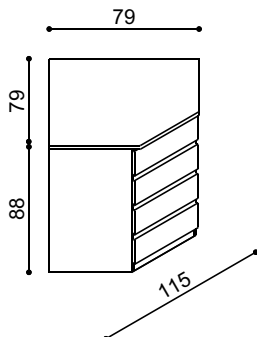

Komoda DALILA

I9 Z - rohová,
4 zásuvky malé

BUK	DUB	ks
800,-	852,-	

Komoda DALILA LUX

Y9 Z - rohová,
4 zásuvky malé

BUK	DUB	ks
835,-	888,-