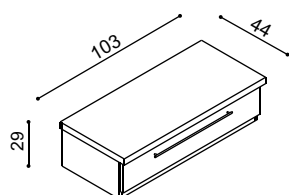

Komoda RÁCHEL R2 Z1

- 1 zásuvka veľká