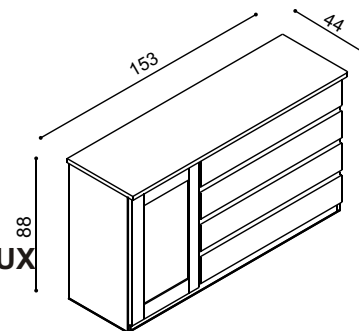

Komoda DALILA

I3 DZ - dvierka L,
4 zásuvky veľké

BUK	DUB	ks
1 108,-	1 178,-	

Komoda DALILA LUX

Y3 DZ - dvierka L,
4 zásuvky veľké

BUK	DUB	ks
1 211,-	1 287,-	

Skrine k posteli DALILA

doba dodania 4 - 8 týždňov

Skriňa DALILA - J2

J2 DD

- dvojdvierová

BUK	DUB	ks
1 271,-	1 340,-