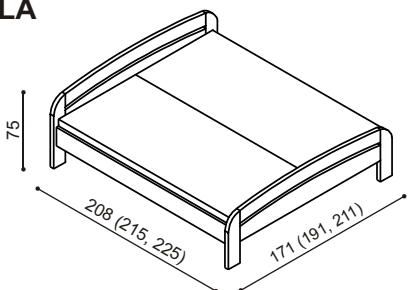

Posteľ GABRIELA PLUS

dvojlôžko
s rovným čelom
u nôh

rozmer	BUK	DUB	ks
200 x 160 cm	793,-	867,-	
200 x 180 cm	823,-	901,-	
200 x 200 cm	853,-	933,-	

Posteľ GABRIELA PLUS vyrábame aj v dĺžkách 210 a 220 cm, s príplatkom BUK 22,-; DUB 26,-.

Výška plochy na ležanie 51 - 63 cm. Posteľ GABRIELA PLUS má čelá v hrúbke 40 mm a bočnice v hrúbke 25 mm.

Posteľ GABRIELA

dvojlôžko
s oblým čelom
u nôh

rozmer	BUK	DUB	ks
200 x 160 cm	764,-	835,-	
200 x 180 cm	794,-	868,-	
200 x 200 cm	824,-	901,-	

Posteľ GABRIELA

dvojlôžko
s rovným čelom
u nôh

rozmer	BUK	DUB	ks
200 x 160 cm	738,-	807,-	
200 x 180 cm	767,-	840,-	
200 x 200 cm	798,-	873,-	

Posteľ GABRIELA vyrábame aj v dĺžkách 210 a 220 cm, s príplatkom BUK 22,-; DUB 26,-.