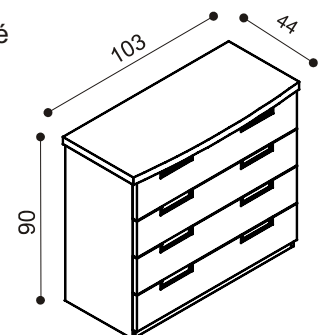

**Komoda GABRIELA
G2 Z4 - 4 zásuvky veľké**