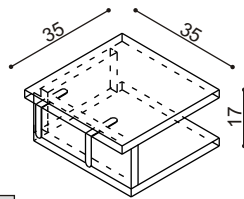

Nočná polička DALILA / GABRIELA

BUK	DUB	ks
137,-	150,-	

Polica nad posteľ DALILA

rozmer	BUK	DUB	ks
94 cm	112,-	124,-	
147 cm	135,-	150,-	

Komody DALILA vyrábame aj v prevedení DALILA LUX (hrúbka horného platu - 4 cm).
Výška komody - 90 cm.