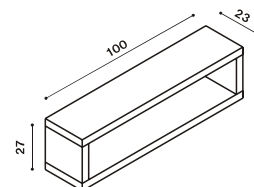

Doplňky a komody k posteli RÁCHEL

doba dodania 4 - 6 týždňov

Polica jednoduchá RÁCHEL

rozmer	BUK	DUB	ks
100 cm	85,-	94,-	
150 cm	105,-	116,-	
200 cm	125,-	137,-	

Polica k posteli RÁCHEL dvojité

BUK	DUB	ks
204,-	227,-	

Závesná skrinka RÁCHEL

Z2 SN - dvierka presklené,
nerezový rám

BUK	DUB	ks
448,-	476,-	

Z2 S - dvierka presklené,
drevený rám

BUK	DUB	ks
448,-	476,-	

Lavica k posteli RÁCHEL

Kat.	Poťahová látka	BUK	DUB	ks
I.		408,-	453,-	
II.		412,-	457,-	
Koža		457,-	507,-	

Toaletný stolík RÁCHEL

BUK	DUB	ks
999,-	1 108,-	

Stolička k toaletnému stolíku RÁCHEL

Kat.	Poťahová látka	BUK	DUB	ks
I.		262,-	278,-	
II.		264,-	280,-	
Koža		288,-	306,-	

Komoda RÁCHEL R2 Z1

- 1 zásuvka veľká

BUK	DUB	ks
454,-	505,-	

Komoda RÁCHEL R2 Z2

- 2 zásuvky veľké

BUK	DUB	ks
565,-	628,-