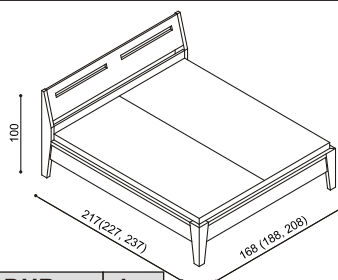

SPÁLŇA RÁCHEL

CENNÍK SPÁLNE Z MASÍVNEHO DREVA

Platnosť cenníka je od 1. 1. 2011. Ceny sú s DPH 20%. MORENIE je zahrnuté v ceně.

SPÁLŇA RÁCHEL (hrúbka masívu 25/40 mm) **doba dodania 3 - 6 týždňov**

Ceny čalúneného nábytku sú rozdelené do I. a II. kategórie, podľa druhu látky.
Aktuálny zoznam látok je k dispozícii u našich predajcov alebo na www.jelinek.eu.

Posteľ RÁCHEL

dvojľôžko
s plným čelom

rozmer	BUK	DUB	ks
200 x 160 cm	1 006,-	1 115,-	
200 x 180 cm	1 038,-	1 151,-	
200 x 200 cm	1 071,-	1 187,-	

V roku 2007

obdržala nábytková rada RÁCHEL
prestížne ocenenie "ČKN"

Posteľ RÁCHEL vyrábame aj v dĺžkach 210 a 220 cm,
s príplatkom BUK 83,-; DUB 93,-.
Výška plochy na ležanie 52 - 60 cm.