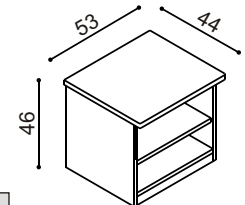

Nočná polička DALILA / GABRIELA

BUK	DUB	ks
137,-	150,-	

Polica nad posteľ DALILA

rozmer	BUK	DUB	ks
94 cm	112,-	124,-	
147 cm	135,-	150,-	

Komody DALILA vyrábame aj v prevedení DALILA LUX (hrúbka horného platu - 4 cm).
Výška komody - 90 cm.