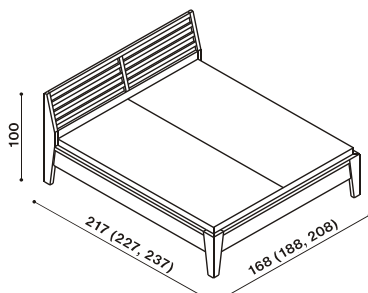

Posteľ RÁCHEL

dvojľôžko
s plným čelom

rozmer	BUK	DUB	ks
200 x 160 cm	1 006,-	1 115,-	
200 x 180 cm	1 038,-	1 151,-	
200 x 200 cm	1 071,-	1 187,-	

V roku 2007

obdržala nábytková rada RÁCHEL
prestížne ocenenie "ČKN"

Posteľ RÁCHEL vyrábame aj v dĺžkach 210 a 220 cm,
s príplatkom BUK 83,-; DUB 93,-.
Výška plochy na ležanie 52 - 60 cm.

Posteľ RÁCHEL

dvojľôžko
s preskleným
čelom

rozmer	DUB	ks
200 x 160 cm	1 131,-	
200 x 180 cm	1 168,-	
200 x 200 cm	1 205,-	

Nočná polička DALILA / GABRIELA

BUK	DUB	ks
137,-	150,-	

Polica nad posteľ DALILA

rozmer	BUK	DUB	ks
94 cm	112,-	124,-	
147 cm	135,-	150,-	

Komody DALILA vyrábame aj v prevedení DALILA LUX (hrúbka horného platu - 4 cm).
Výška komody - 90 cm.