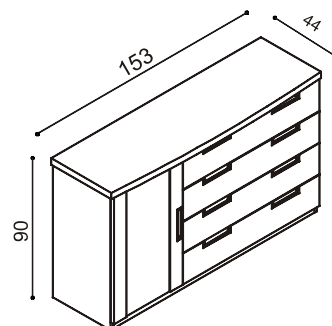

BUK	DUB	ks
1 210,-	1 288,-