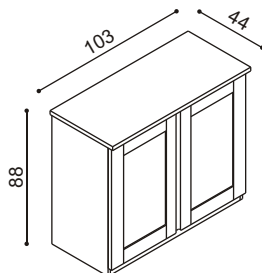

Komoda DALILA

I2 DD - 2 dvierka

BUK	DUB	ks
578,-	622,-