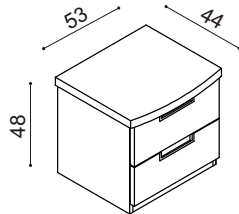

Doplňky a komody k posteli GABRIELA

doba dodania 4 - 6 týždňov

**Nočný stolík
GABRIELA**