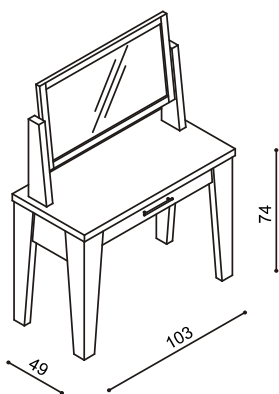

Toaletný stolík RÁCHEL