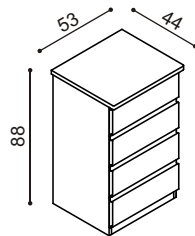

Komoda DALILA

I1 Z - 4 zásuvky malé

BUK	DUB	ks
592,-	630,-