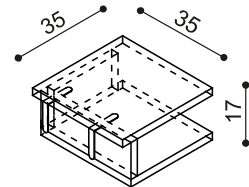

**Nočná polička
DALILA / GABRIELA**