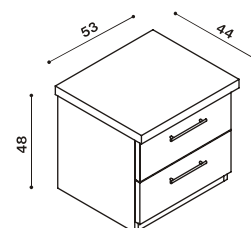

Nočný stolík RÁCHEL

BUK	DUB	ks
345,-	379,-	

Štandardná cena úložného priestoru je pre rozmery pri šírke 80, 90 a 100 cm a dĺžke 200 cm.

Pri zmene jedného rozmeru (dĺžky alebo šírky) sa cena navyšuje o 5%.