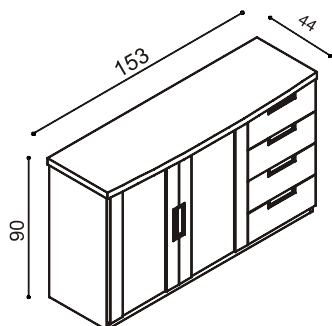

Komody k posteli GABRIELA

dobu dodania 4 - 6 týždňov

**Komoda GABRIELA
G3 DDZ** - 2 dvierka,
4 zásuvky malé

BUK	DUB	ks
1 255,-	1 336,-	

**Komoda GABRIELA
G3 DZ** - dvierka L,
4 zásuvky veľké