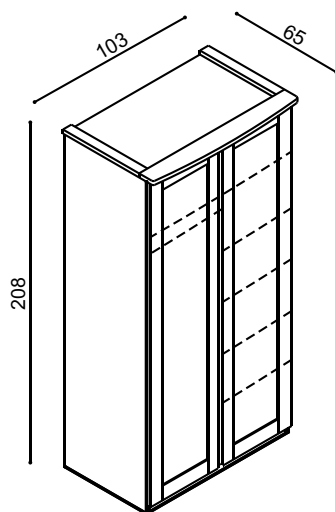

J2 ZZ

- dvojdvierová so zrkadlami

BUK	DUB	ks
1 398,-	1 512,-