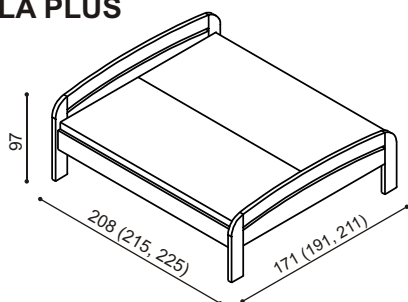

SPÁLŇA GABRIELA

CENNÍK SPÁLNE Z MASÍVNEHO DREVA

Platnosť cenníka je od 1. 1. 2011. Ceny sú s DPH 20%. MORENIE je zahrnuté v ceně.

SPÁLŇA GABRIELA (hrúbka masívu 25/40 mm) doba dodania 3 - 6 týždňov

Posteľ GABRIELA PLUS

dvojlôžko
s oblým čelom
u nôh

rozmer	BUK	DUB	ks
200 x 160 cm	819,-	896,-	
200 x 180 cm	848,-	929,-	
200 x 200 cm	879,-	1 037,-