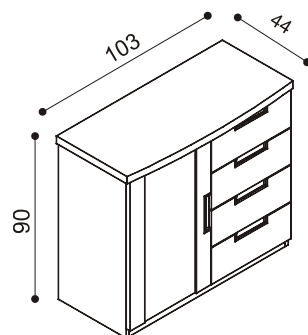

**Komoda GABRIELA
G2 DZ - dvierka L,
4 zásuvky malé**