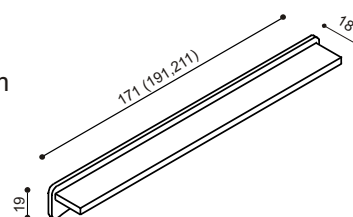

Posteľ GABRIELA

dvojlôžko
s rovným čelom
u nôh

rozmer	BUK	DUB	ks
200 x 160 cm	738,-	807,-	
200 x 180 cm	767,-	840,-	
200 x 200 cm	798,-	873,-	

Posteľ GABRIELA vyrábame aj v dĺžkách 210 a 220 cm, s príplatkom BUK 22,-; DUB 26,-.

Výška plochy na ležanie 42 - 54 cm. Posteľ GABRIELA má čelá v hrúbke 40 mm a bočnice v hrúbke 25 mm.

Doplňky k posteli GABRIELA

doba dodania 4 - 6 týždňov

Úložný priestor výklopný

BUK	DUB	ks
376,-	396,-	

Pri zakúpení posteľe s úložným priestorom
ZĽAVA 25%
Cena úložného priestoru po zľave
BUK 282,-; DUB 297,-

Polica nad posteľ GABRIELA

dĺžka 160, 180, 200 cm

BUK	DUB	ks
200,-	222,-	

Štandardná cena úložného priestoru je pre rozmery pri šírke 80, 90 a 100 cm a dĺžke 200 cm.

Pri zmene jedného rozmeru (dĺžky alebo šírky) sa cena navyšuje o 5%.